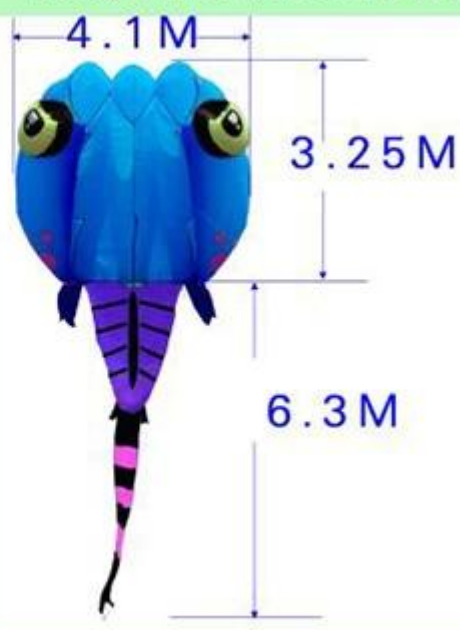

# PURPLE TADPOLE

## 8 SQM TADPOLE SIZE SPEC

## 13 SQM TADPOLE SIZE SPEC