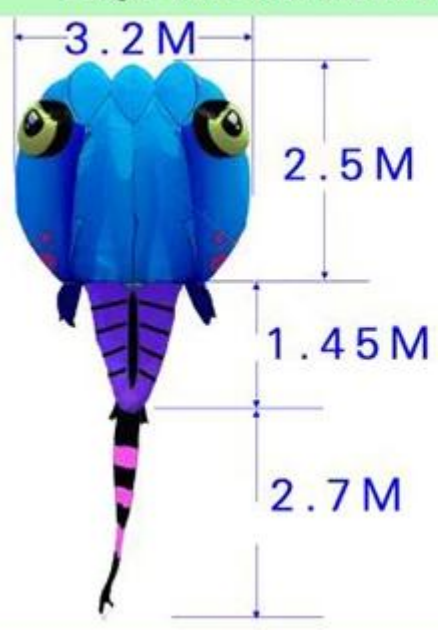

# BLACK TADPOLE

# PURPLE TADPOLE

## 8 SQM TADPOLE SIZE SPEC

## 13 SQM TADPOLE SIZE SPEC