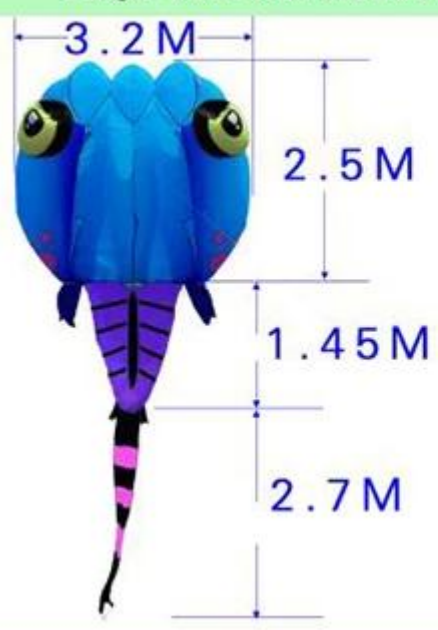

8 SQM TADPOLE SIZE SPEC