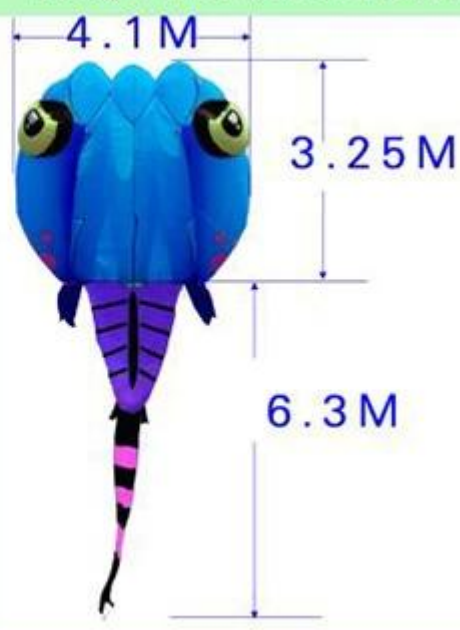

13 SQM TADPOLE SIZE SPEC