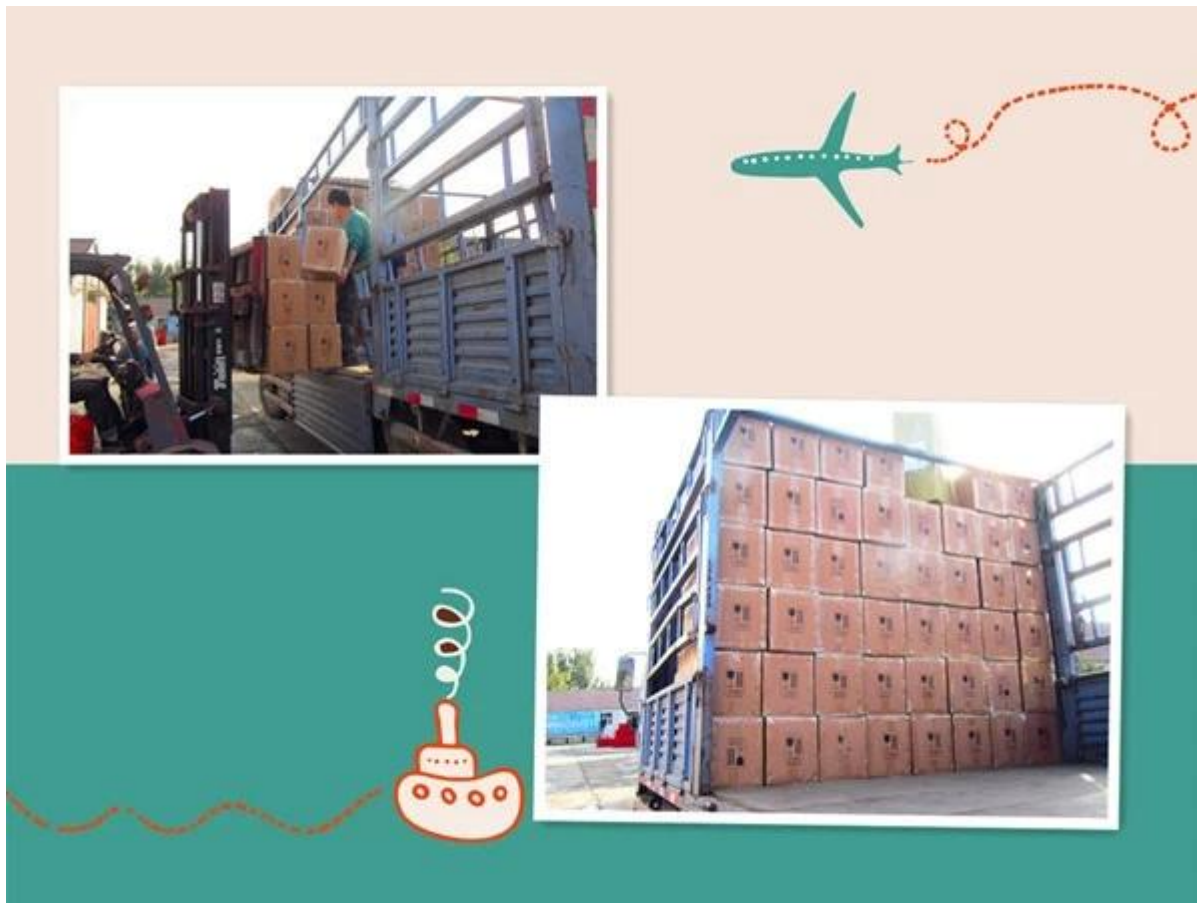

KAIXUAN KITE

Professional to do kite

13 m² de cerf-volant de têtard pour adultes

Spécification du produit

Taille:	13 sqm
Voile:	Ripstop nylon
Cadre:	aucun
Couleur	> MOQ, couleur de Pantone
temps d'échantillonnage	5-7 jours
Plage de vent	5-28MP/h
MOQ	1 PCs
Prix	FOB Qingdao/Shanghai
Paiement	T/t, l/c, Western Union, PayPal, séquestre,
Expédition	Par la mer, par avion ou par courrier (nous avons très bon rabais) de Courier)
OEM/ODM	Bienvenue
Paquet	1pcs/tissu Bag le paquet client est bienvenu
Certificate	EN71-1-2-3/ce émis par SGS
Audit d'usine	Délivré par TUV/Bureau Veritas

8 SQM TADPOLE SIZE SPEC

13 SQM TADPOLE SIZE SPEC

Photo d'emballage

Nous pouvons vous aider à organiser l'expédition.

Par la mer, par avion (nous avons une très bonne réduction de Courier)

Survivre sur la qualité, la satisfaction des clients comme nos objectifs