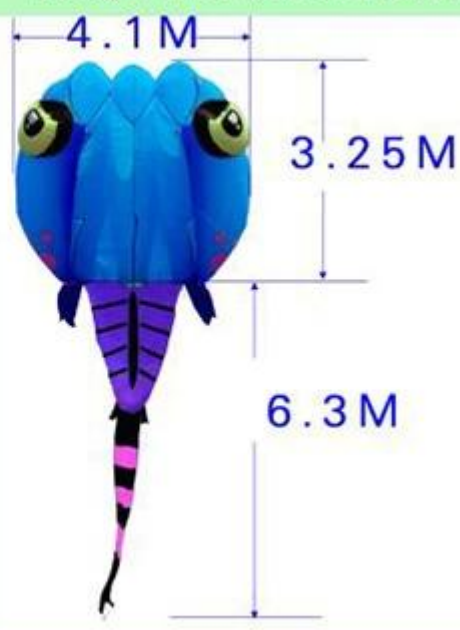

KAIXUAN KITE

Professional to do kite

13 m² de cerf-volant de têtard pour adultes

Spécification du produit

Taille:	13 sqm
Voile:	Ripstop nylon
Cadre:	aucun
Couleur	> MOQ, couleur de Pantone
temps d'échantillonnage	5-7 jours
Plage de vent	5-28MP/h
MOQ	1 PCs
Prix	FOB Qingdao/Shanghai
Paiement	T/t, l/c, Western Union, PayPal, séquestre,
Expédition	Par la mer, par avion ou par courrier (nous avons très bon rabais) de Courier)
OEM/ODM	Bienvenue
Paquet	1pcs/tissu Bag le paquet client est bienvenu
Certificate	EN71-1-2-3/ce émis par SGS
Audit d'usine	Délivré par TUV/Bureau Veritas

Photo de ce cerf-volant pilote

BLUE TADPOLE

Beixin life
信信生活

 **BSCI**
Business Social Compliance Initiative

ORANGE TADPOLE

BLACK TADPOLE

PURPLE TADPOLE

GREEN TADPOLE

8 SQM TADPOLE SIZE SPEC

13 SQM TADPOLE SIZE SPEC

Photo d'emballage

Nous pouvons vous aider à organiser l'expédition.

Par la mer, par avion (nous avons une très bonne réduction de Courier)

Survivre sur la qualité, la satisfaction des clients comme nos objectifs