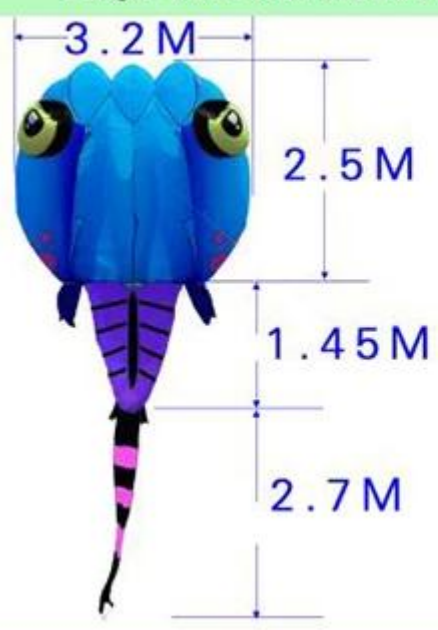

KAIXUAN KITE

Professional to do kite

13 m² de cerf-volant de têtard pour adultes

Spécification du produit

Taille:	13 sqm
Voile:	Ripstop nylon
Cadre:	aucun
Couleur	> MOQ, couleur de Pantone
temps d'échantillonnage	5-7 jours
Plage de vent	5-28MP/h
MOQ	1 PCs
Prix	FOB Qingdao/Shanghai
Paiement	T/t, l/c, Western Union, PayPal, séquestre,
Expédition	Par la mer, par avion ou par courrier (nous avons très bon rabais) de Courier)
OEM/ODM	Bienvenue
Paquet	1pcs/tissu Bag le paquet client est bienvenu
Certificate	EN71-1-2-3/ce émis par SGS
Audit d'usine	Délivré par TUV/Bureau Veritas

Photo de ce cerf-volant pilote

BLUE TADPOLE

Beixin life
信信生活

 **BSCI**
Business Social Compliance Initiative

ORANGE TADPOLE

BLACK TADPOLE

PURPLE TADPOLE

GREEN TADPOLE

8 SQM TADPOLE SIZE SPEC

13 SQM TADPOLE SIZE SPEC

Photo d'emballage

Nous pouvons vous aider à organiser l'expédition.

Par la mer, par avion (nous avons une très bonne réduction de Courier)

Survivre sur la qualité, la satisfaction des clients comme nos objectifs