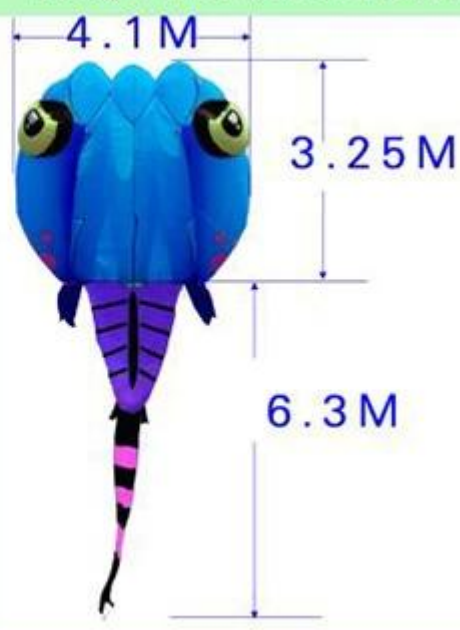

KAIXUAN KITE

Professional to do kite

13 m² nuijapää ohjaaja leija aikuisille

Tuote-eritelmän

Pinta-ala:	13sqm
Purje:	Ripstop nailon
Runko:	ei mitään
Väri	> MOQ, Pantone color
näyteaika	5-7 päivää
Tuuli valikoima	5-28mp/h
MOQ	1 kpl
Hinta	FOB Qingdao Shanghai
Maksu	L/c, T/T, turvatalletuksesta, Paypal, Western Union
Toimitus	Meritse, ilmaitse tai courier (meillä on erittäin hyvän alennuksen Alkaen courier)
OEM/ODM	Tervetuloa
Paketti	1kpl/Kangas laukku asiakkaan paketti on tervetullut
Ceritificate	EN71-1-2-3/CE myöntämä SGS
Tehlaan tarkastuksen	Myöntämä TÜV/puheenjohtajistoa Veritas

Kuva tämä ohjaaja leija

BLUE TADPOLE

Beixin life
信信生活

 **BSCI**
Business Social Compliance Initiative

ORANGE TADPOLE

BLACK TADPOLE

PURPLE TADPOLE

GREEN TADPOLE

8 SQM TADPOLE SIZE SPEC

13 SQM TADPOLE SIZE SPEC

Kuva pakkaus

Autamme sinua toimituksen.

Meritse, ilmaitse (meillä erittäin hyvän alennuksen kuriiri)

Elää laatua, asiakastyytyvää tavoitteista

— — Kaixuan leija