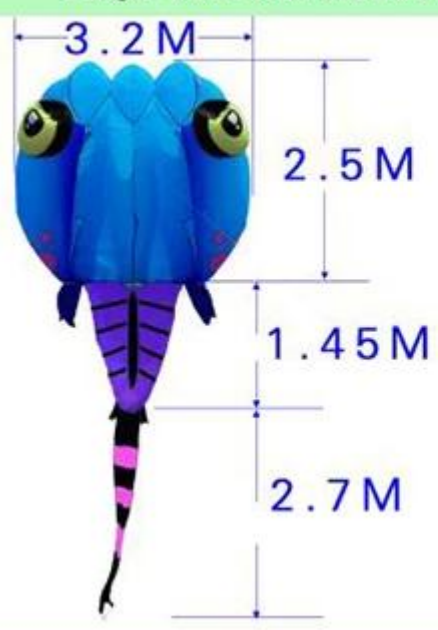

KAIXUAN KITE

Professional to do kite

13 m² nuijapää ohjaaja leija aikuisille

Tuote-eritelmän

Pinta-ala:	13sqm
Purje:	Ripstop nailon
Runko:	ei mitään
Väri	> MOQ, Pantone color
näyteaika	5-7 päivää
Tuuli valikoima	5-28mp/h
MOQ	1 kpl
Hinta	FOB Qingdao Shanghai
Maksu	L/c, T/T, turvatalletuksesta, Paypal, Western Union
Toimitus	Meritse, ilmaitse tai courier (meillä on erittäin hyvän alennuksen Alkaen courier)
OEM/ODM	Tervetuloa
Paketti	1kpl/Kangas laukku asiakkaan paketti on tervetullut
Ceritificate	EN71-1-2-3/CE myöntämä SGS
Tehlaan tarkastuksen	Myöntämä TÜV/puheenjohtajistoa Veritas

8 SQM TADPOLE SIZE SPEC

13 SQM TADPOLE SIZE SPEC

Kuva pakkaus

Autamme sinua toimituksen.

Meritse, ilmaitse (meillä erittäin hyvän alennuksen kuriiri)

Elää laatua, asiakastyytyvää tavoitteista

— — Kaixuan leija